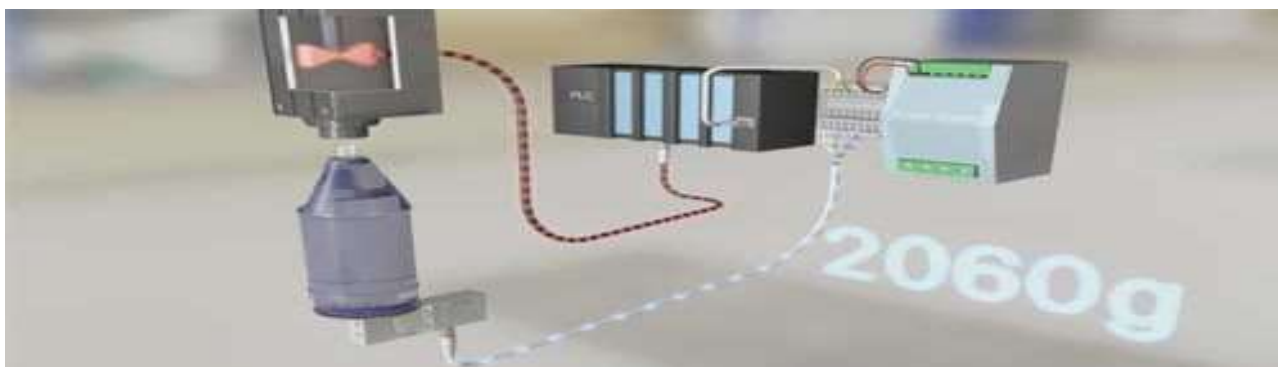

Быстрое наполнение

Весовой датчик выдает до 1200 показаний в секунду, благодаря чему наполнение может проводиться на высокой скорости.

Простота очистки

Прочный корпус из нержавеющей стали (17-4PH) и высокий класс защиты (IP69K) создают условия для дезинфекции и очистки с использованием кислотных компонентов и струй воды под высоким давлением.

Скорость измерения:

Датчик выдает до 1200 показаний в секунду.

Стойкость:

Прочный корпус из нержавеющей стали с высоким классом защиты допускает проведение дезинфекции в интенсивном режиме.

Прямое подключение: